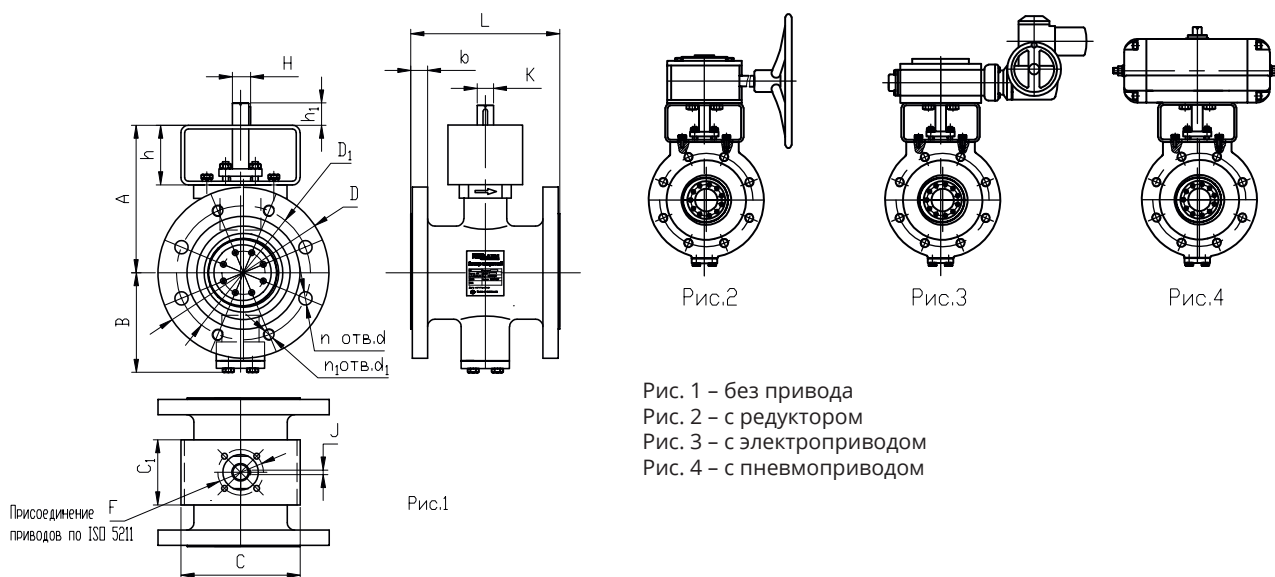

## Затворы дисковые поворотные фланцевые расширенные серии 24

Рис. 1 – без привода  
 Рис. 2 – с редуктором  
 Рис. 3 – с электроприводом  
 Рис. 4 – с пневмоприводом

## Габаритно-присоединительные размеры серии 24

PN 10/16 кгс/см<sup>2</sup>

DN MM	A MM	B MM	D MM	D1 MM	L MM	C1 MM	J MM	K MM	H MM	C MM	h MM	h1 MM	n MM	d MM	F** MM	масса КГ
80	200	143	200	160	180	100	6	20	23	160	80	31	8	18	F05	24
100	215	159	229	180	190	100	6	22	25	160	80	27	8	18	F07	31
125	225	169	254	210	200	100	8	25	28	200	80	40	8	18	F07	37
150	250	186	300	240	210	120	10	32	36	200	80	47	8	22	F10	43
200	328	224	355	295	230	120	10	38	42	220	120	48	8/12	22	F12	71
250	368	259	420	355	250	120	12	40	44	220	120	48	12	22/26	F14	109/111
300	387	315	485	400	270	120	14	45	49	220	120	48	12	22/26	F16	136/145
350	447	348	550	470	290	170	16	55	59	220	120	81	16	22/26	F16	172/188
400	498	413	615	525	310	230	18	65	69	300	150	80	16	26/30	F16	235/357
450	548	468	640	565	330	230	20	70	74	300	150	80	20	26/30	F16	290/374
500	580	501	725	620	350	300	20	75	79	300	150	90	20	26/33	F25	345/391
600	652	580	840	725	390	300	25	90	95	300	150	105	20	30/36	F25	505/566
700	775	665	934	840	430	400	28	110	116	400	200	126	24	30/36	F30	675/724
800	841	747	1085	950	470	400	28	110	116	400	200	137	24	33/39	F30	825/886
900	873	765	1185	1050	510	400	28	110	116	400	200	136	28	33/39	F30	946/1005