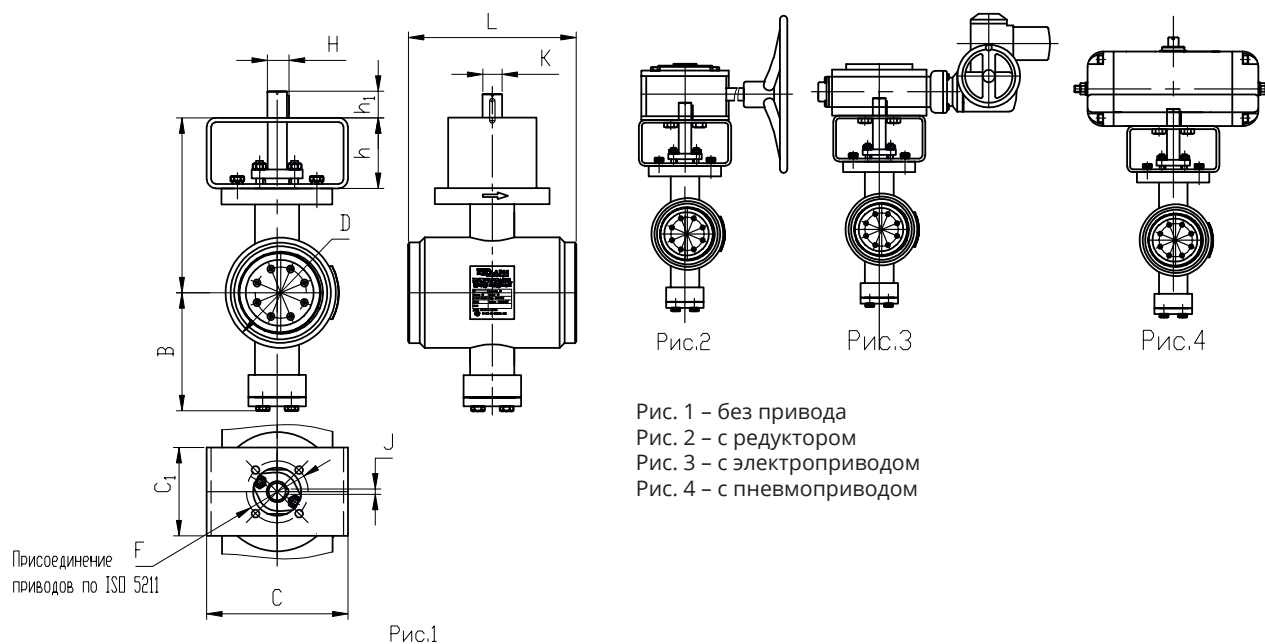

* масса дана - справочная

Затворы дисковые поворотные под приварку серии 27

ЗАТВОРЫ ПОВОРОТНЫЕ

Затворы дисковые поворотные под приварку серии 27

KBO-APM

Габаритно-присоединительные размеры – серии 27

PN 10 кгс/см²; PN 16 кгс/см²; PN 25 кгс/см²; PN 40 кгс/см²;